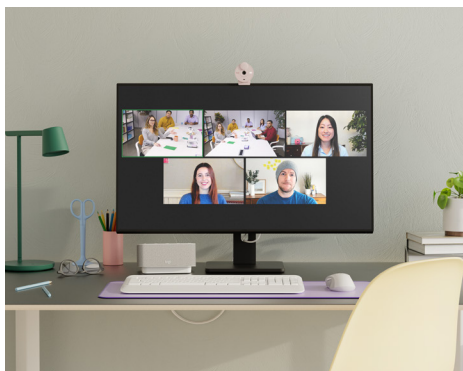

TOUT LE MONDE EST VU ET ENTENDU CLAIREMENT

L'intelligence vidéo de l'IA, la prise de son avancée, la suppression du bruit et les améliorations logicielles continues offrent une expérience de réunion claire et naturelle aux travailleurs à distance.