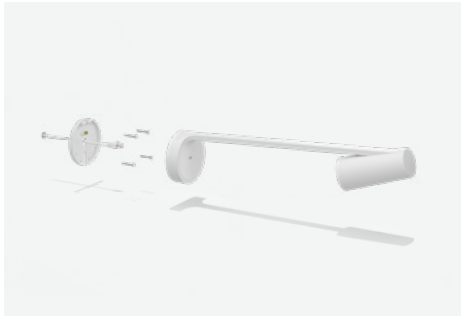

Scribeは、すっきりと壁に取り付けることができるデザインで、ケーブル管理にも配慮が行き届いており、会議でのコラボレーションの邪魔にならないようにすっきりと設置できます。Scribeには、ホワイトボードコンテンツカメラに加えて、ワイヤレス共有ボタン、取り付けキット、電源、カテゴリケーブルが含まれており、大規模な導入が可能です。

会議室ソリューションに特化した設計

Scribeは、Microsoft Teams Rooms、Zoom Rooms、Google Meetなどの主要なビデオ会議室ソリューションと連携します。会議に参加して、すぐに共有を開始することができます。

シンプルな操作感

あらゆるホワイトボードに対応

あらゆるホワイトボード板面やホワイトボード用マーカーに対応し、最大で幅1.8m×高さ1.2mまでキャプチャすることができます。

ワンタッチで共有

Scribeのワイヤレス共有ボタンを使用すると、ビデオ会議でホワイトボードを素早く簡単に共有できます。*共有の開始は、ロジクール Tap会議室用タッチコントローラでも操作可能です。

リモートでも会議室内でも完璧な見え方

プレゼンターの排除

Scribeに搭載されたAIが透過効果を実現し、参加者はプレゼンターを「透過」して、視界を遮られることなくホワイトボードを見渡すことができます。

コンテンツの改善

Scribeはホワイトボード用マーカーの色やコントラストが自動的に強調されるため、文字や絵が見やすくなります。

付箋紙の検知

Scribeは画像を細分化して処理することで、付箋紙のような他の形態のコンテンツを認識して表示します。

すっきりとした柔軟な設置

ウォールマウント

Scribeは付属の取り付けキットを使用し、さまざまな壁面にしっかりと取り付けすることができます。

ケーブル管理

ケーブル リテンションに加えて、ケーブルを本体の上下方向や壁の内部方向に配線できるため、すっきりと確実に設置できます。

柔軟な配線

付属の10メートルのカテゴリ ケーブルを使用するか、または会議室のサイズとレイアウトに合わせてご自身でケーブルをご用意ください。