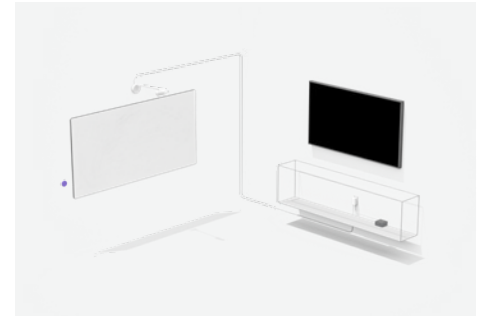

Scribeは、すっきりと壁に取り付けることができるデザインで、ケーブル管理にも配慮が行き届いており、会議でのコラボレーションの邪魔にならないようにすっきりと設置できます。Scribeには、ホワイトボードコンテンツカメラに加えて、ワイヤレス共有ボタン、取り付けキット、電源、カテゴリケーブルが含まれており、大規模な導入が可能です。

会議室ソリューションに特化した設計

Scribeは、Microsoft Teams Rooms、Zoom Rooms、Google Meetなどの主要なビデオ会議室ソリューションと連携します。会議に参加して、すぐに共有を開始することができます。

シンプルな操作感

あらゆるホワイトボードに対応

あらゆるホワイトボード板面やホワイトボード用マーカーに対応し、最大で幅1.8m×高さ1.2mまでキャプチャすることができます。

ワンタッチで共有

Scribeのワイヤレス共有ボタンを使用すると、ビデオ会議でホワイトボードを素早く簡単に共有できます。*共有の開始は、ロジクール Tap会議室用タッチコントローラでも操作可能です。

リモートでも会議室内でも完璧な見え方

プレゼンターの排除

Scribeに搭載されたAIが透過効果を実現し、参加者はプレゼンターを「透過」して、視界を遮られることなくホワイトボードを見渡すことができます。

コンテンツの改善

Scribeはホワイトボード用マーカーの色やコントラストが自動的に強調されるため、文字や絵が見やすくなります。

付箋紙の検知

Scribeは画像を細分化して処理することで、付箋紙のような他の形態のコンテンツを認識して表示します。

すっきりとした柔軟な設置

ウォールマウント

Scribeは付属の取り付けキットを使用し、さまざまな壁面にしっかりと取り付けすることができます。

ケーブル管理

ケーブル リテンションに加えて、ケーブルを本体の上下方向や壁の内部方向に配線できるため、すっきりと確実に設置できます。

柔軟な配線

付属の10メートルのカテゴリ ケーブルを使用するか、または会議室のサイズとレイアウトに合わせてご自身でケーブルをご用意ください。