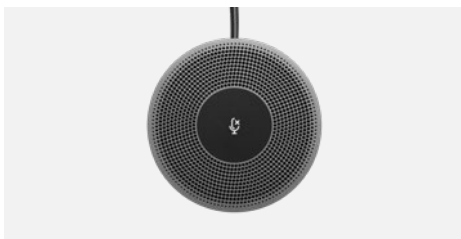

多种安装选项

可根据需要将 CC4000e 安装在合适的地方（桌面、墙面或显示器），打造出色的微型房间体验。

Kensington® 防盗锁插孔

CC4000e 配有 Kensington 防盗锁插孔，用户可使用防盗锁保护设备。

易于管理

使用罗技 Sync，在一个平台监控和管理会议室设备。还可获得关于房间使用情况的商业洞见。

射频遥控器

在会议期间轻松操作平移/俯仰/变焦功能，以手动更改摄像头角度和拍摄对象。

CC4000e 配件

扩展麦克风

罗技 CC4000e 扩展麦克风可为会议室配置提供更大的灵活性。内置的波束成形麦克风经过优化，拾音范围长达 4 米（13.1 英尺）。如需将拾音范围扩展至 5 米（16.4 英尺），可添加一只扩展麦克风。

CC4000e 麦克风延长线

CC4000e 麦克风延长线缆为麦克风的标准 6 米（20 英尺）线缆增加了 10 米（32.8 英尺）的延伸距离。安装人员可使用的总距离为 16 米（52.5 英尺），可以将线缆铺设在视线之外，使安装干净整洁。方便的线夹可实现牢固的连接。